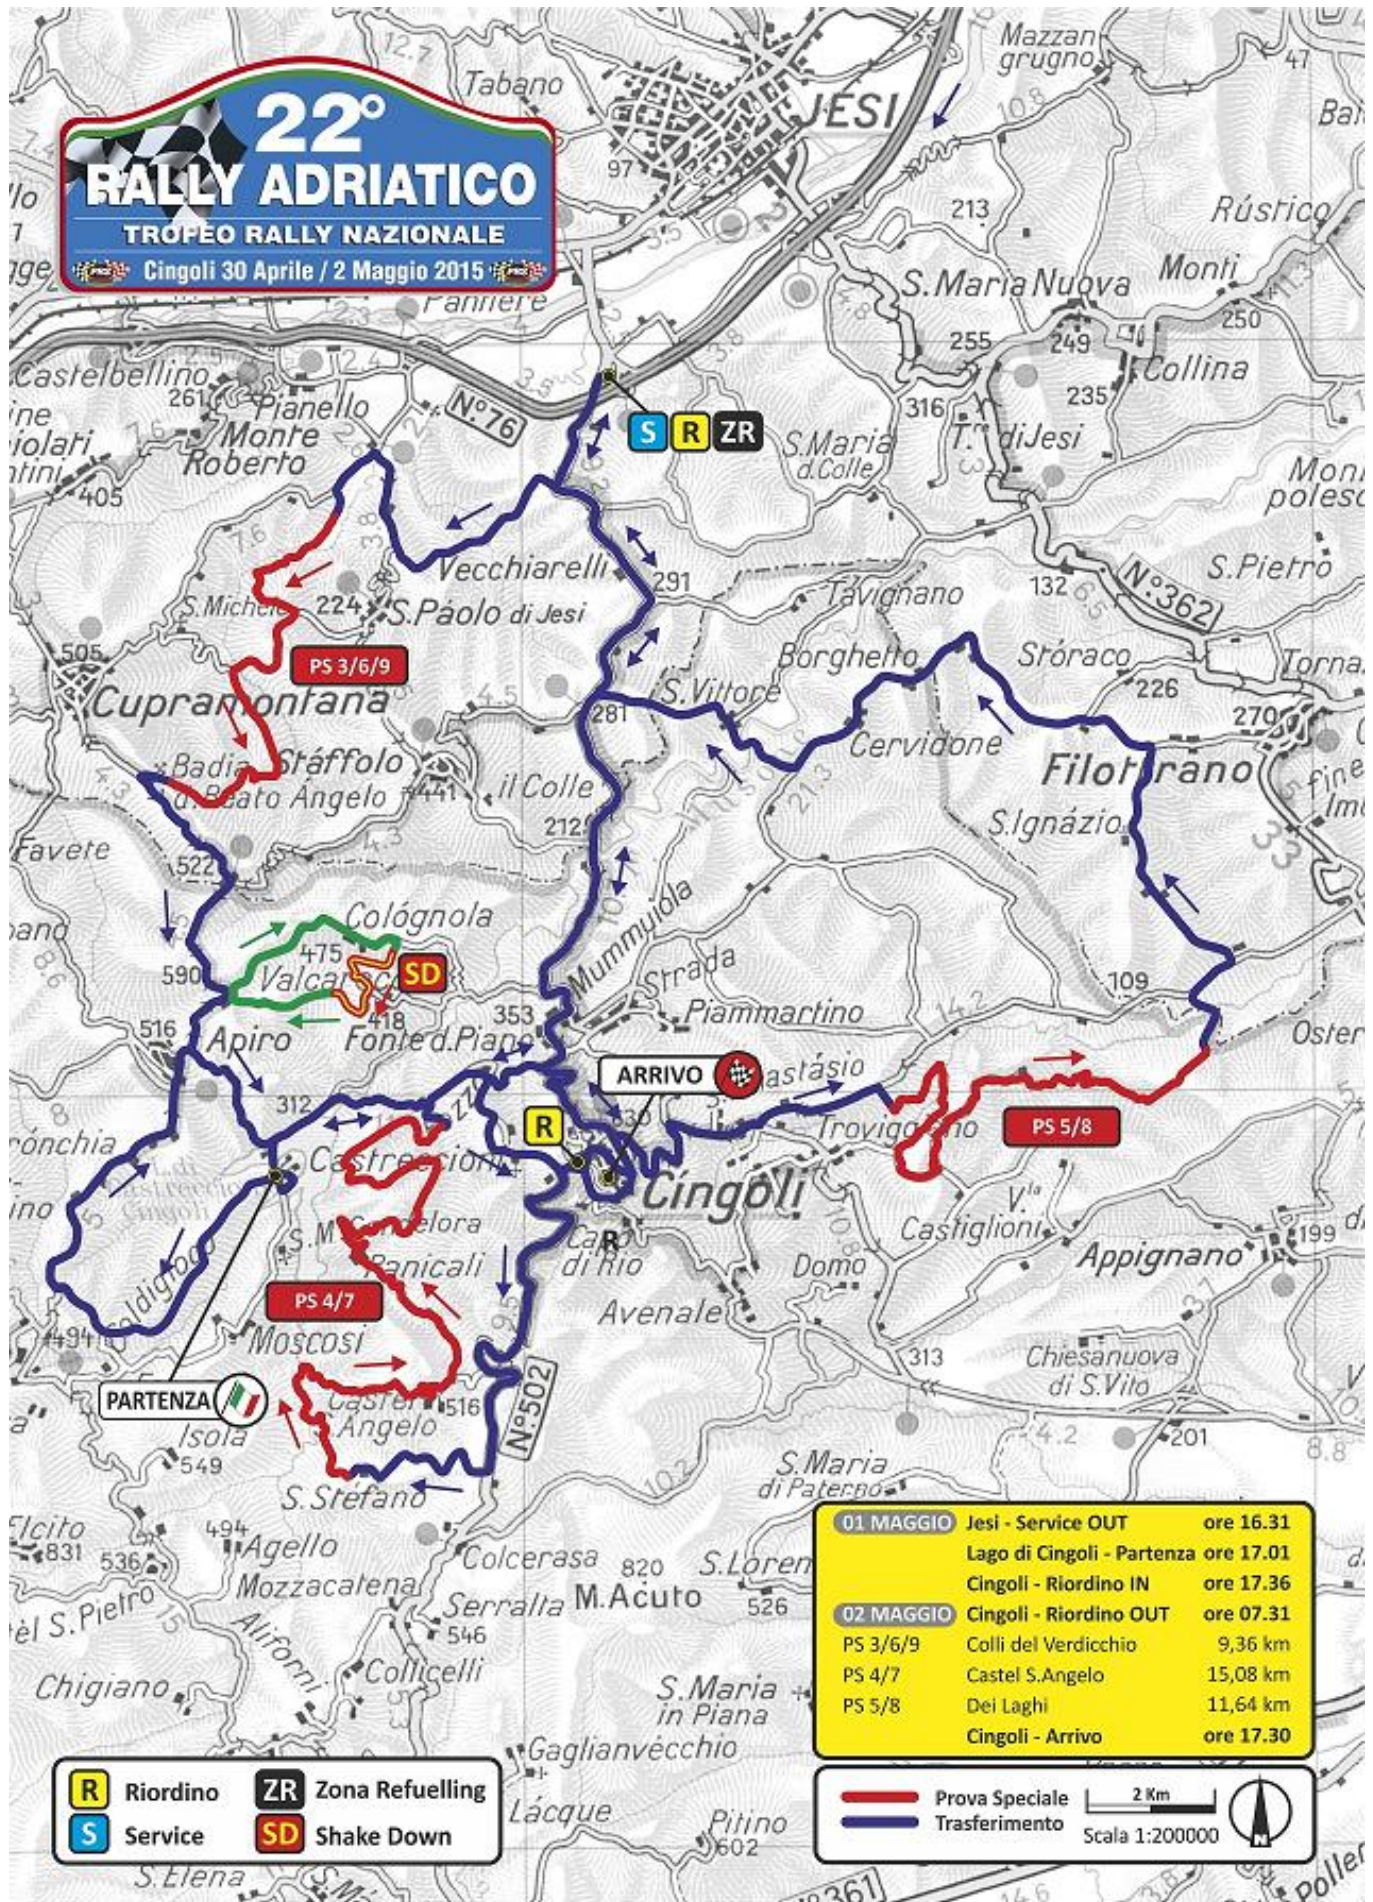

## CAMPIONATO ITALIANO RALLY

Cingoli 30 Aprile / 2 Maggio 2015

**R** Riordino      **ZR** Zona Refuelling  
**S** Service      **SD** Shake Down

<b>01 MAGGIO</b>	Jesi - Service OUT	ore 16.31
	Lago di Cingoli - Partenza	ore 17.01
PS 1/2	Avenale	8,18 km
	Cingoli - Riordino IN	ore 19.48
<b>02 MAGGIO</b>	Cingoli - Riordino OUT	ore 07.31
PS 3/6/9	Colli del Verdicchio	9,36 km
PS 4/7/10	Castel S. Angelo	15,08 km
PS 5/8/11	Dei Laghi	11,64 km
	Cingoli - Arrivo	ore 18.15

— Prova Speciale      2 Km  
— Trasferimento      Scala 1:200000

# 22° RALLY ADRIATICO

TROFEO RALLY NAZIONALE

Cingoli 30 Aprile / 2 Maggio 2015

**R** Riordino    **ZR** Zona Refuelling  
**S** Service    **SD** Shake Down

<b>01 MAGGIO</b>	Jesi - Service OUT	ore 16.31
	Lago di Cingoli - Partenza	ore 17.01
	Cingoli - Riordino IN	ore 17.36
<b>02 MAGGIO</b>	Cingoli - Riordino OUT	ore 07.31
	PS 3/6/9 Colli del Verdicchio	9,36 km
	PS 4/7 Castel S. Angelo	15,08 km
	PS 5/8 Dei Laghi	11,64 km
	Cingoli - Arrivo	ore 17.30