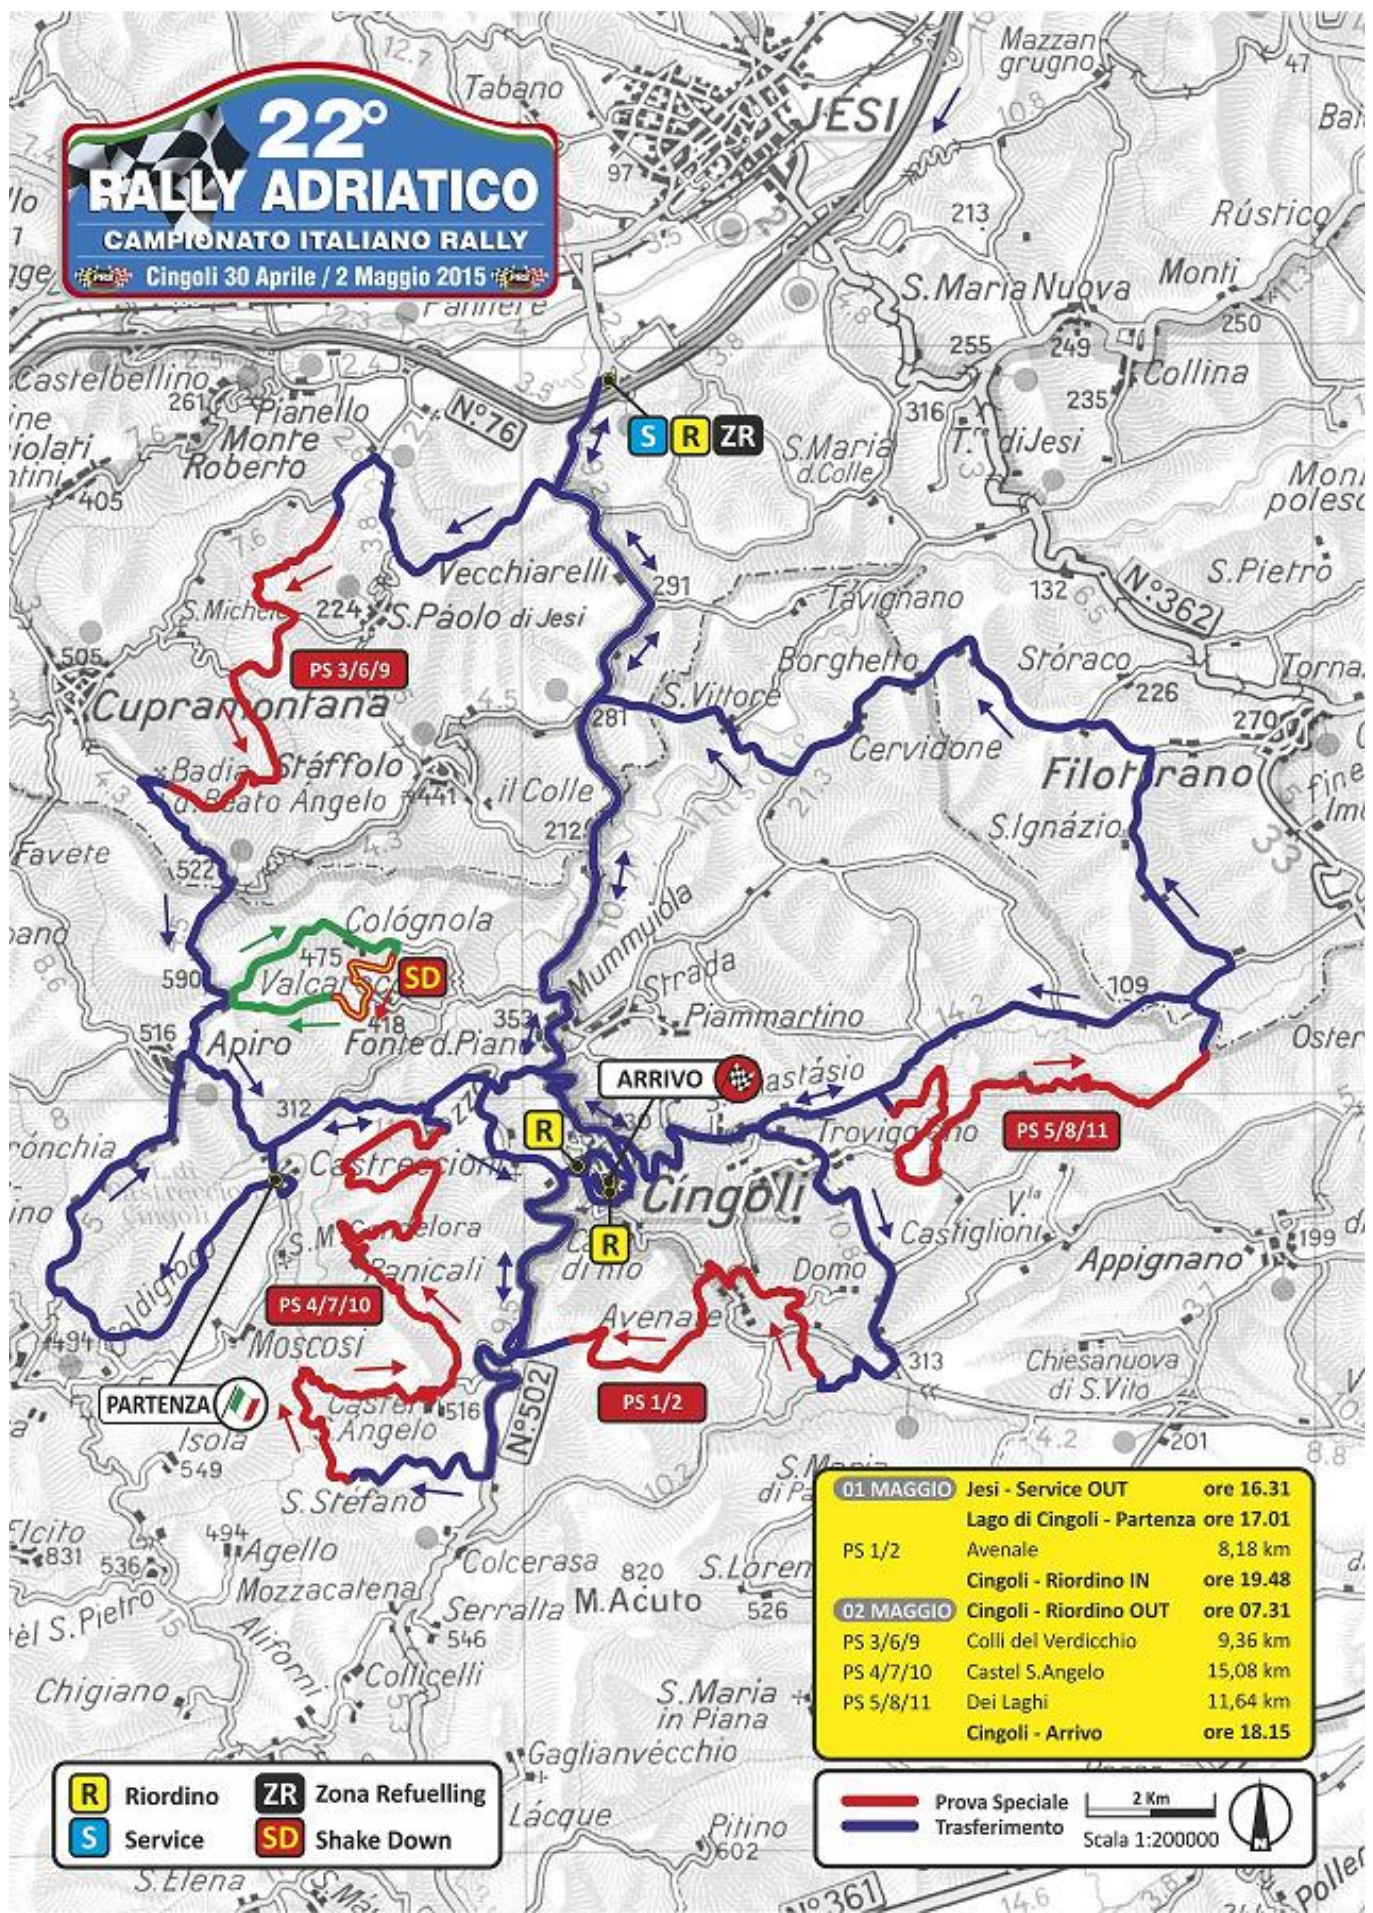

# 22° RALLY ADRIATICO

## CAMPIONATO ITALIANO RALLY

Cingoli 30 Aprile / 2 Maggio 2015

**R** Riordino      **ZR** Zona Refuelling  
**S** Service      **SD** Shake Down

<b>01 MAGGIO</b>	Jesi - Service OUT	ore 16.31
	Lago di Cingoli - Partenza	ore 17.01
PS 1/2	Avenale	8,18 km
	Cingoli - Riordino IN	ore 19.48
<b>02 MAGGIO</b>	Cingoli - Riordino OUT	ore 07.31
PS 3/6/9	Colli del Verdicchio	9,36 km
PS 4/7/10	Castel S. Angelo	15,08 km
PS 5/8/11	Dei Laghi	11,64 km
	Cingoli - Arrivo	ore 18.15

# 22° RALLY ADRIATICO

TROFEO RALLY NAZIONALE

Cingoli 30 Aprile / 2 Maggio 2015

**R** Riordino    **ZR** Zona Refuelling  
**S** Service    **SD** Shake Down

<b>01 MAGGIO</b>	Jesi - Service OUT	ore 16.31
	Lago di Cingoli - Partenza	ore 17.01
	Cingoli - Riordino IN	ore 17.36
<b>02 MAGGIO</b>	Cingoli - Riordino OUT	ore 07.31
	PS 3/6/9 Colli del Verdicchio	9,36 km
	PS 4/7 Castel S. Angelo	15,08 km
	PS 5/8 Dei Laghi	11,64 km
	Cingoli - Arrivo	ore 17.30

— Prova Speciale    2 Km  
 — Trasferimento    Scala 1:200000